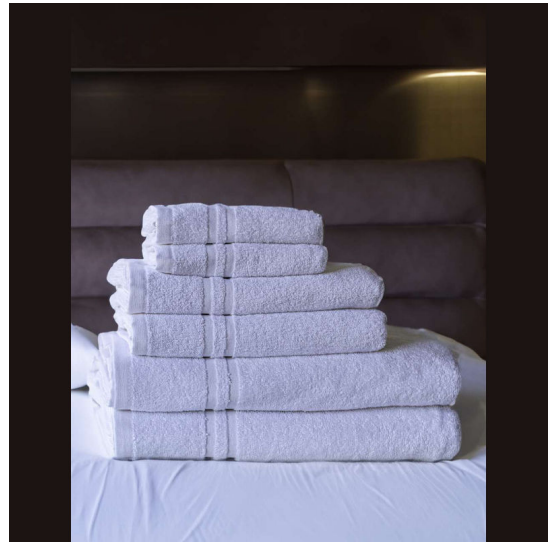

## Olima Hotel Towel Classic

**SKU:** TP3OLH400

**Category:** Home and kitchen

### General information

<b>Imprint Method</b>	S2,DC,DT,DW, S2,DT
<b>Imprint Size</b>	21 × 29
<b>Brand</b>	Olima
<b>Country Of Origin</b>	TR
<b>Item Weight Net Gr</b>	0.4
<b>Color</b>	White
<b>_Color_Hex</b>	#ffffff
<b>Gender</b>	Unisex
<b>Size</b>	30X50