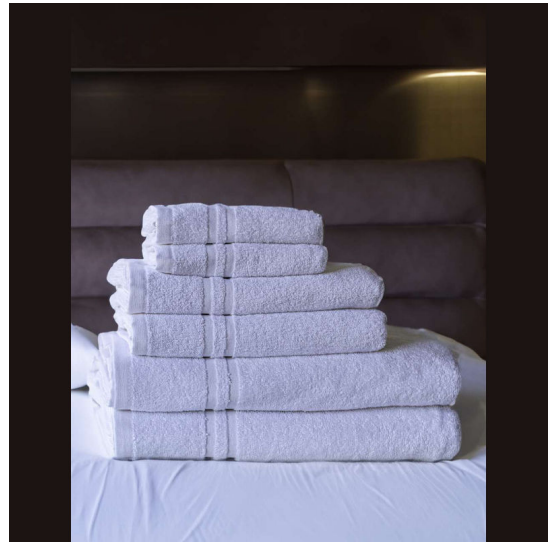

## Olima Hotel Towel Classic

**SKU:** TP3OLH400

**Category:** Home and kitchen

### General information

<b>Imprint Method</b>	S2,DC,DT,DW, S2,DT
<b>Imprint Size</b>	21 x 29
<b>Brand</b>	Olima
<b>Country Of Origin</b>	TR
<b>Item Weight Net Gr</b>	0.4
<b>Color</b>	White
<b>_Color_Hex</b>	#ffffff
<b>Gender</b>	Unisex
<b>Size</b>	30X50